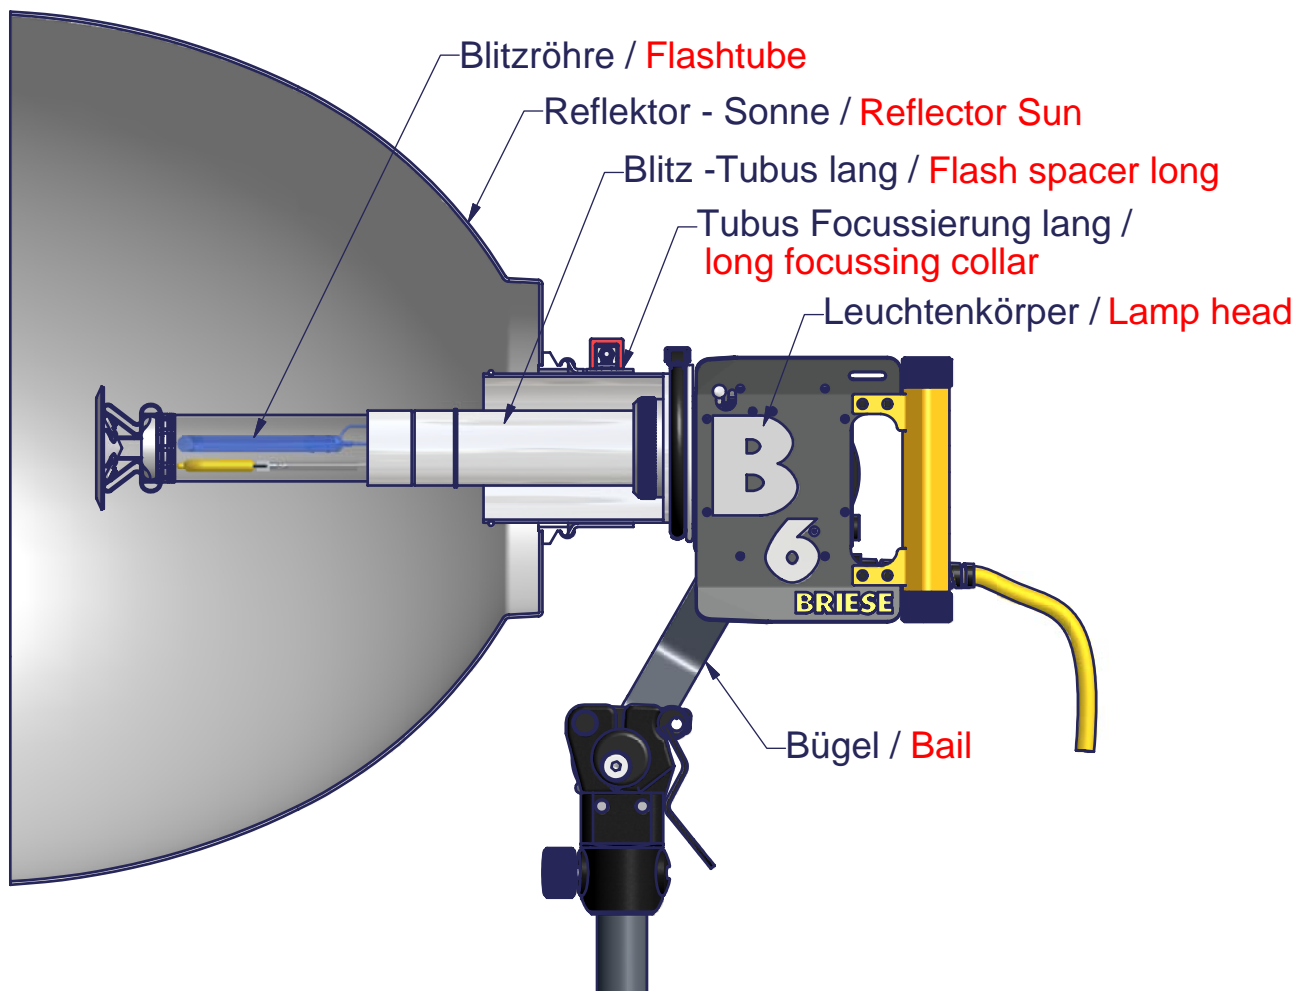

Aufbau der Downlightleuchte / set up Downlight reflector

Aufbau der Sonnenleuchte / set up Sun reflector