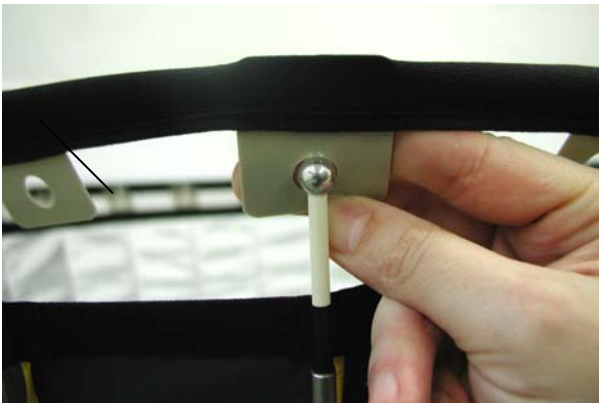

Hamburg/ Germany
☎ 040.7809080

www.briese-lichttechnik.de
info@briese-lichttechnik.de

How to use the new BRIESE diffusers

-correct-

-wrong-