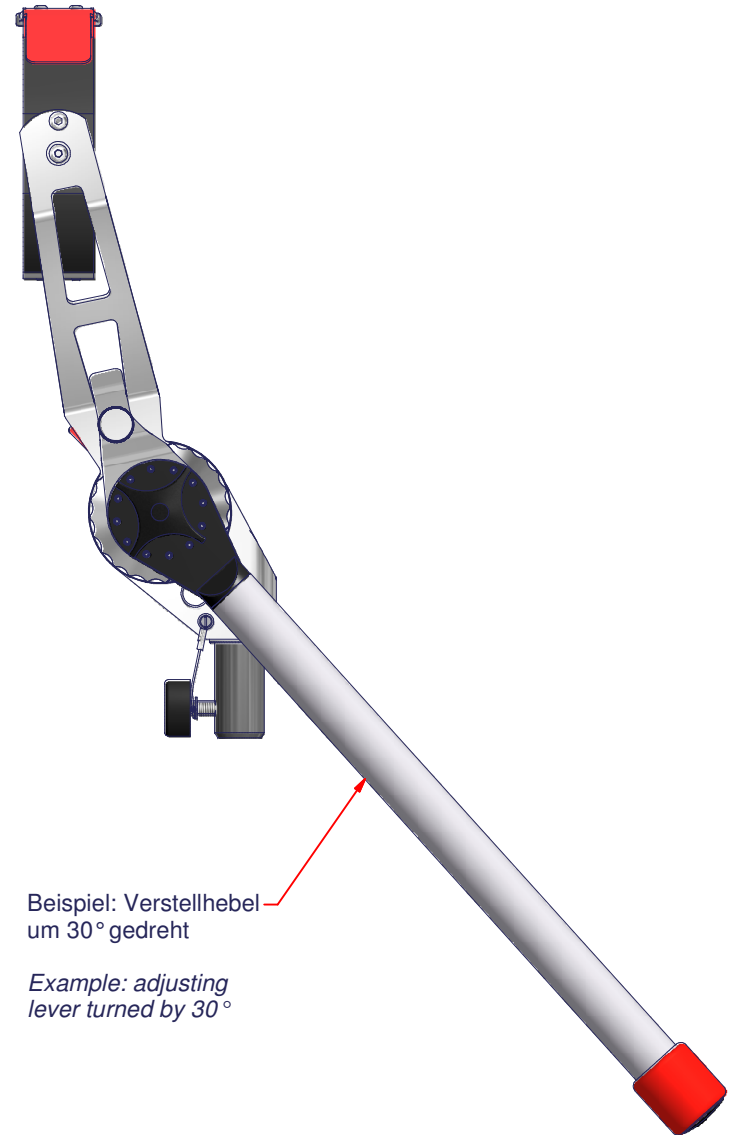

Komfortneiger Focus 77-180 + Maxi Striplight mit Komfortverstellhebel
Stand mount Focus 77-180 + Maxi Striplight with comfort adjusting lever

BRIESE Art.Nr.: 22221111

Komfortneiger Focus 77-180 + Maxi Striplight mit Komfortverstellhebel
Stand mount Focus 77-180 + Maxi Striplight with comfort adjusting lever

BRIESE Art.Nr.: 22221111

Rändelschraube zum Lösen/
Befestigen des Komfortver-
stellhebels vom Reflektorhalter.

*Thumbscrew to loosen / determine
the comfort adjusting lever of the
stand mount.*

Sterngriff bis zum Anschlag los-
drehen. Verstellhebel kann nun
im Winkel verändert werden.
Danach wieder festdrehen.

*Loosen up the star knob all the
way. The adjusting lever can now
be changed in angle. Then tighten
everything.*

Beispiel: Verstellhebel
um 30° gedreht

*Example: adjusting
lever turned by 30°*