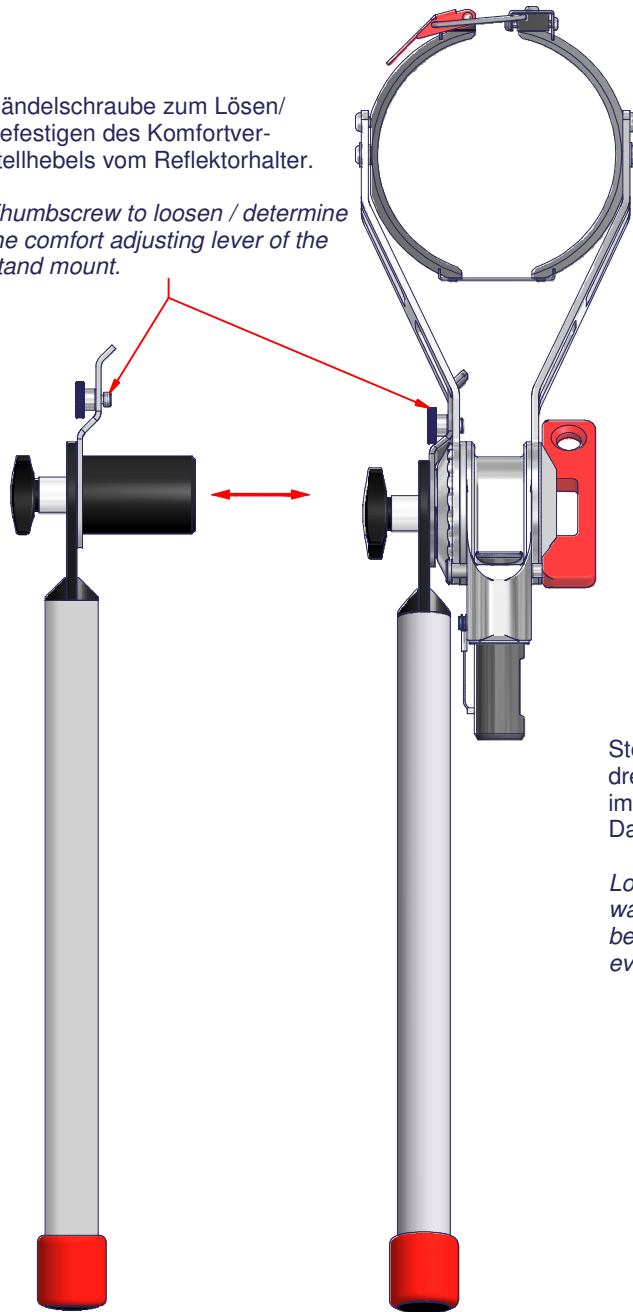

Komfortneiger Focus 77-180 + Maxi Striplight mit Komfortverstellhebel
Stand mount Focus 77-180 + Maxi Striplight with comfort adjusting lever

BRIESE Art.Nr.: 22221111

Komfortneiger Focus 77-180 + Maxi Striplight mit Komfortverstellhebel
Stand mount Focus 77-180 + Maxi Striplight with comfort adjusting lever

BRIESE Art.Nr.: 22221111

Rändelschraube zum Lösen/
Befestigen des Komfortver-
stellhebels vom Reflektorhalter.

*Thumbscrew to loosen / determine
the comfort adjusting lever of the
stand mount.*

Sterngriff bis zum Anschlag los-
drehen. Verstellhebel kann nun
im Winkel verändert werden.
Danach wieder festdrehen.

*Loosen up the star knob all the
way. The adjusting lever can now
be changed in angle. Then tighten
everything.*

Beispiel: Verstellhebel
um 30° gedreht

*Example: adjusting
lever turned by 30°*